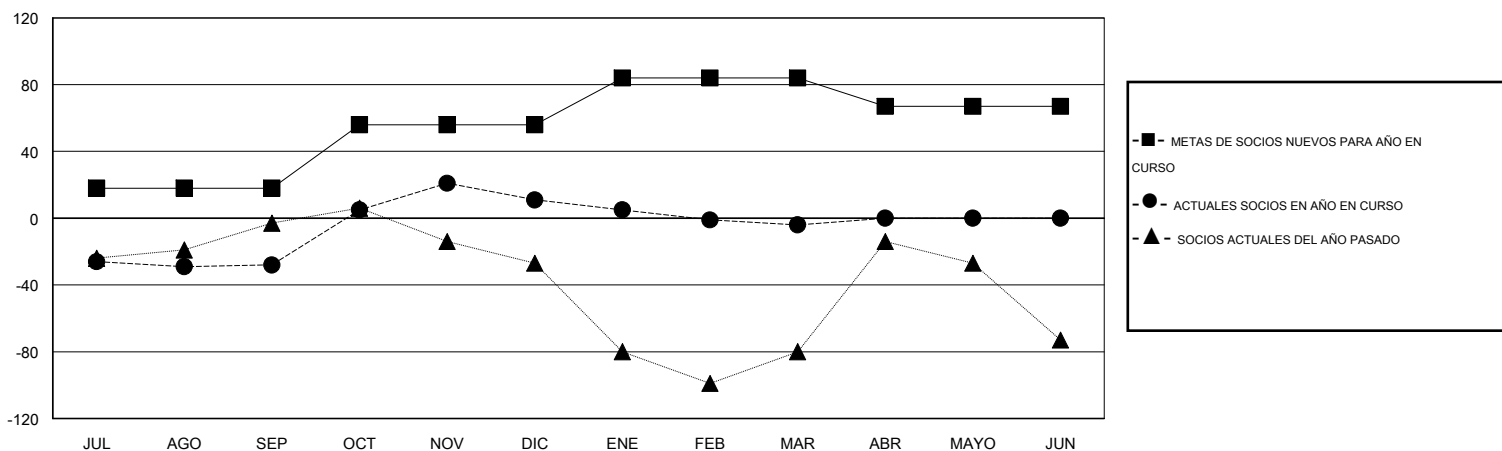

MONTHLY MEMBERSHIP PROGRESS REPORT

District M 1

Results as of: 3/31/2016

GMT: Pedro Marrello

UBICACIÓN PARAGUAY

GMT DE AE 3

Clubes					socios				
RESULTADOS DE 2015-2016					RESULTADOS DE 2015-2016				
TRIMESTRE	META DE CLUBES NUEVOS	NUEVOS CLUBES	CLUBES DADOS DE BAJA	GANANCIA/PÉRDIDA NETA	TRIMESTRE	META DE SOCIOS NUEVOS	SOCIOS FUNDADORES Y SOCIOS AÑADIDOS	SOCIOS DADOS DE BAJA	GANANCIA/PÉRDIDA NETA
JUL/AGO/SEP	0	0	0	0	JUL/AGO/SEP	18	43	71	-28
OCT/NOV/DIC	1	1	0	1	OCT/NOV/DIC	38	73	34	39
ENE/FEB/MAR	1	0	0	0	ENE/FEB/MAR	28	7	22	-15
ABR/MAYO/JUN	0	0	0	0	ABR/MAYO/JUN	-17	0	0	0

METAS Y CIFRA ACUMULATIVA DE CLUBES NUEVOS

METAS Y CIFRA ACUMULATIVA DE SOCIOS

CLUBES DADOS DE BAJA: 0	28 CLUBS OF 45 AÑADIERON 1 O MÁS SOCIOS NUEVOS	<u>DISTRIBUCIÓN POR SEXO</u>
		MASCULINO 684 (51.78%)
		FEMENINO 637 (48.22%)
<u>SOCIOS DADOS DE BAJA</u>	CLIC AQUÍ PARA DATOS DE SALUD DE CLUB	SOCIOS EN UNIDAD FAMILIAR 462
FALLECIDOS 10		CABEZA DE FAMILIA 192
CLUB CANCELADO 0		NO ES CABEZA DE FAMILIA 270
OTRO 116		
TOTAL 126		