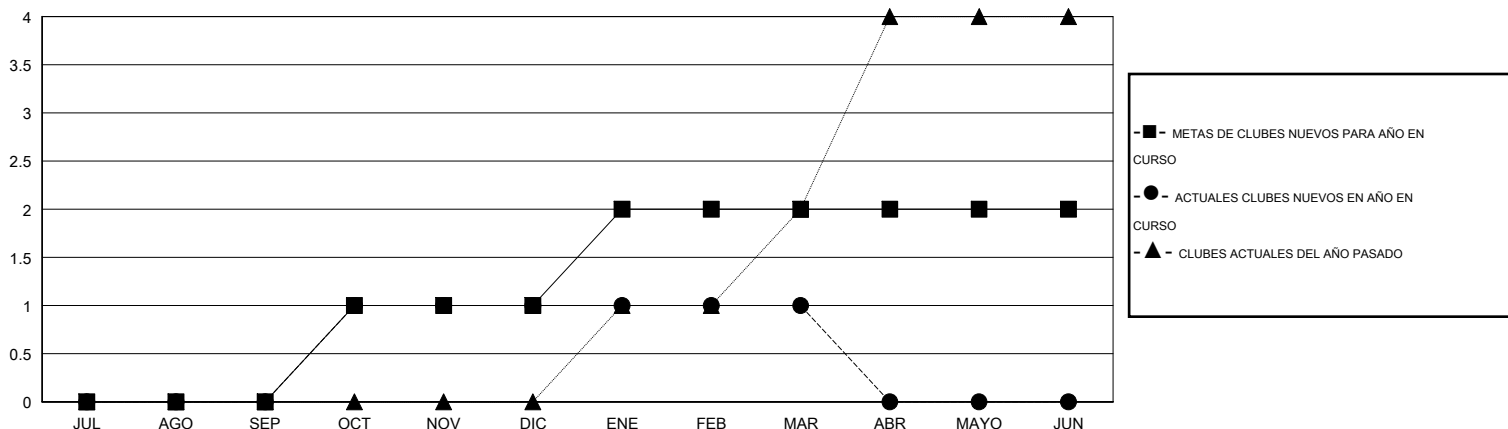

MONTHLY MEMBERSHIP PROGRESS REPORT

District M 1

Results as of: 3/31/2016

GMT: Pedro Marrello

UBICACIÓN PARAGUAY

GMT DE AE 3

Clubes					socios				
RESULTADOS DE 2015-2016					RESULTADOS DE 2015-2016				
TRIMESTRE	META DE CLUBES NUEVOS	NUEVOS CLUBES	CLUBES DADOS DE BAJA	GANANCIA/PÉRDIDA NETA	TRIMESTRE	META DE SOCIOS NUEVOS	SOCIOS FUNDADORES Y SOCIOS AÑADIDOS	SOCIOS DADOS DE BAJA	GANANCIA/PÉRDIDA NETA
JUL/AGO/SEP	0	0	0	0	JUL/AGO/SEP	18	43	71	-28
OCT/NOV/DIC	1	1	0	1	OCT/NOV/DIC	38	73	34	39
ENE/FEB/MAR	1	0	0	0	ENE/FEB/MAR	28	7	22	-15
ABR/MAYO/JUN	0	0	0	0	ABR/MAYO/JUN	-17	0	0	0

METAS Y CIFRA ACUMULATIVA DE CLUBES NUEVOS

METAS Y CIFRA ACUMULATIVA DE SOCIOS

CLUBES DADOS DE BAJA: 0	28 CLUBS OF 45 AÑADIERON 1 O MÁS SOCIOS NUEVOS	<u>DISTRIBUCIÓN POR SEXO</u>
		MASCULINO 684 (51.78%)
		FEMENINO 637 (48.22%)
<u>SOCIOS DADOS DE BAJA</u>	CLIC AQUÍ PARA DATOS DE SALUD DE CLUB	SOCIOS EN UNIDAD FAMILIAR 462
FALLECIDOS 10		CABEZA DE FAMILIA 192
CLUB CANCELADO 0		NO ES CABEZA DE FAMILIA 270
OTRO 116		
TOTAL 126		